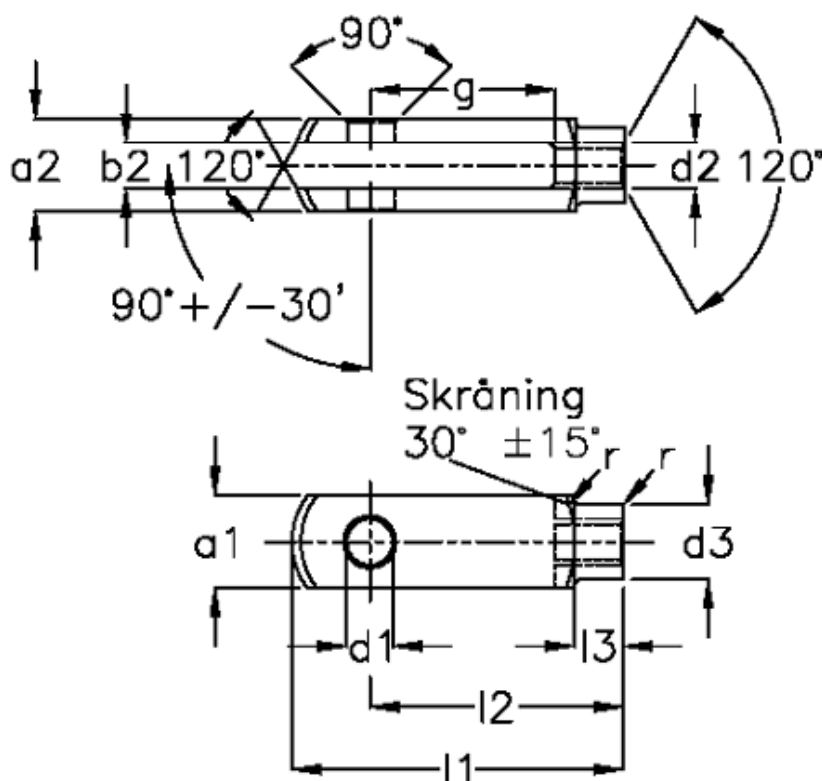

Varenummer: 140531664151
 Beskrivelse: KLEE Rustfast Gaffelstykke G 16x64
 M16x1,5, højre

Mål

a1 (h11)	= 32	g (+/-0,5)	= 64
a2	= 32 (+0,3 -0,16)	l1 (+/-0,5)	= 115
b1 (B13)	= 16	l2	= 96 (-0,4)
b2	= 16 (+0,7 +0,15)	l3	= 24 (+/-0,2)
d1 H9	= 16	r	= 1.0
d2	= M 16 x 1,5	Størrelse	= G 16 x 64FG
d3 (+/-0,3)	= 26	Vægt	= 0.411
f (+/-0,2)	= 1.0		